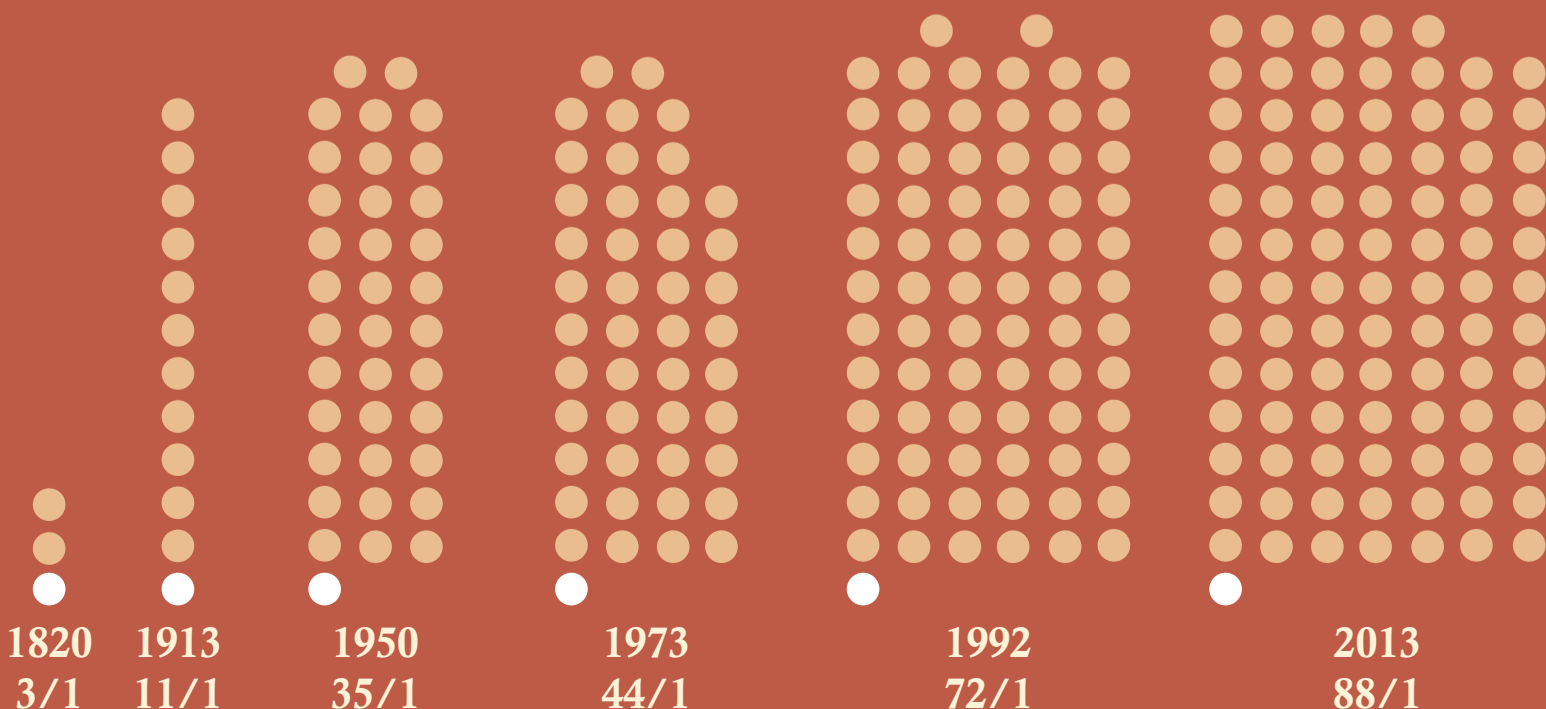

نسبة الفقراء للأغنياء